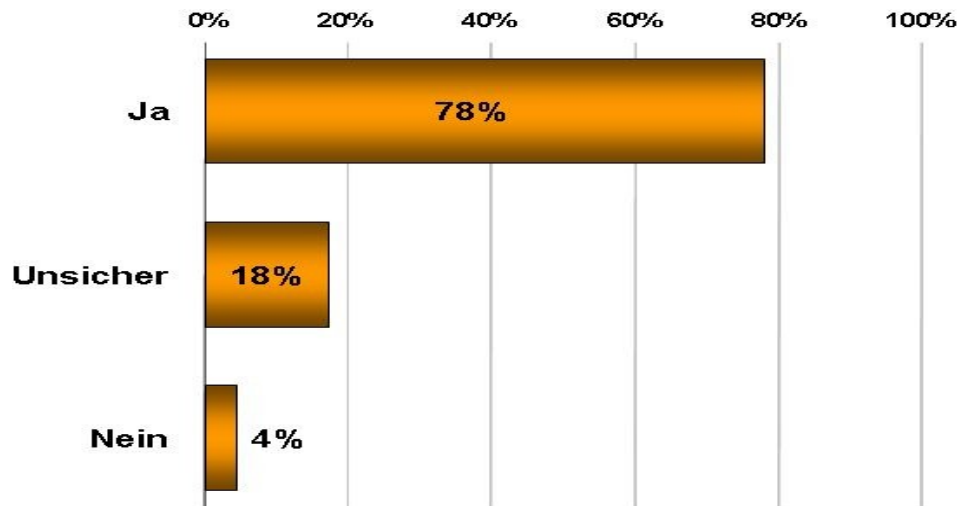

4. Das Netzwerk wird sehr aktiv zur Kontaktsuche und -pflege genutzt: Fast 80% sagen, dass sie bei Platinnetz viele neue Kontakte geknüpft haben. Über Platinnetz werden Verbindungen tatsächlich lebendig.

Haben Sie auf Platinnetz viele neue Bekanntschaften schließen können?

Wir bedanken uns für die rege Teilnahme und wünschen Ihnen weiterhin viel Spaß bei Platinnetz!

Mit freundlichen Grüßen

Thomas Pfuhler und das Platinnetz-Team