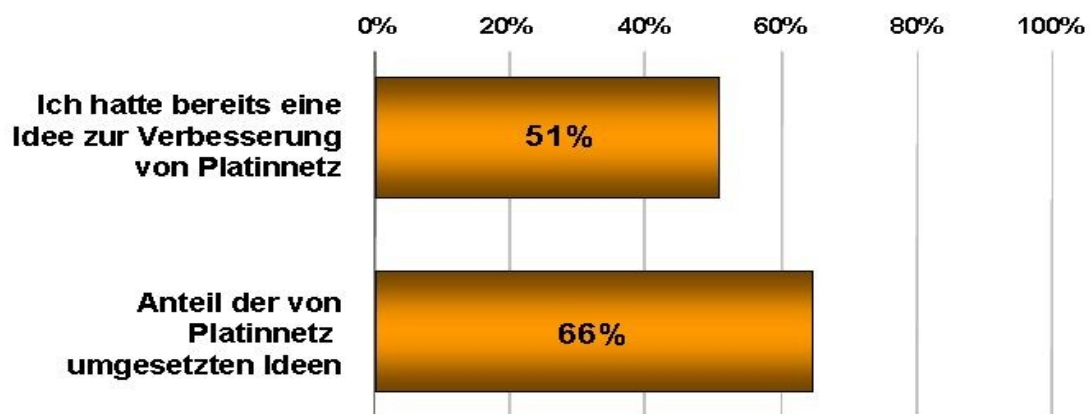

Hatten Sie bereits eine Idee zur Verbesserung von Platinnetz und wurde diese umgesetzt?