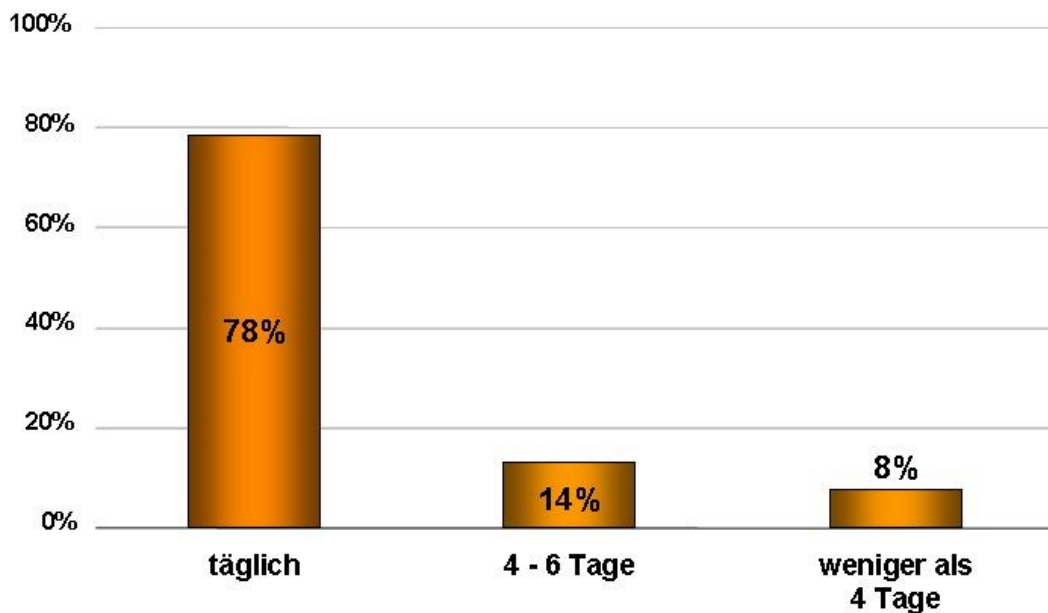

2. Ganz gleich wie lange Sie schon im Netz sind, Platiner sind echte Viel-Surfer: Mehr als Drei Viertel surfen täglich im Netz und sind pro Nutzung im Durchschnitt mehr als 2,5 Stunden online. Was uns dabei am meisten freut: Mit einer Wahrscheinlichkeit von 75% besuchen Sie dabei auch Platinnetz!

Wie oft und wie lange nutzen Sie das Internet pro Woche?

3. Wir freuen uns auch sehr über die aktive Unterstützung: Die Hälfte hat bereits aktiv die Weiterentwicklung von Platinnetz unterstützt, sei es durch konstruktive Diskussionen mit anderen Platinern oder mit dem Platinnetz-Team. Vielen Dank dafür!